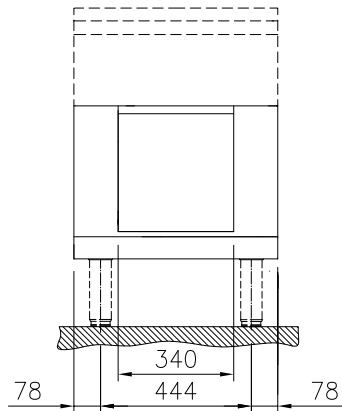

Öppet underskåp, betjänas från 1 sida, GN anpassad, utan rygglåt, 600 mm

Kort specifikation

Pos.

600 mm brett öppet underskåp för förvaring av kastruller, stekpannor, plåtar. Med hygien design och rundade kanter. Enheten är konstruerad enligt DIN 18860_2 med 70 mm indragen sockel. Tillverkad i en robust ramkonstruktion i 2 mm och 3 mm i 1.4301 (AISI 304). 2 mm arbetsyta i 1.4301 (AISI 304). Släta arbetsytor som är enkla att rengöra. THERMODUL-anslutningssystem ger arbetsytor med minimala skarvar som gör att fett och smuts inte kan tränga ner mellan enheterna. Det öppna underskåpet rymmer GN 1/1-kantiner. IPX5 kapslingsklass.

Installation: Fristående enhet som betjänas från en sida.

Huvudfunktioner

- Servicevänlig, alla viktiga komponenter kan nås från framsidan.
- THERMODUL-anslutningssystemet ger en arbetsyta utan skarvar som inte släpper igenom smuts när enheterna är sammankopplade. Detta underlättar då en enhet behöver avlägsnas vid byte eller service.
- IPX5 kapslingsklass
- Enheten konstruerad enligt DIN 18860_2 med 70 mm indragen sockel.

Konstruktion

- Lagringsyta i botten av produkten har plats för GN1/1-behållare.
- 2 mm arbetsyta i 1.4301 (AISI 304).
- Plan ytkonstruktion för att lätt rengöra ytorna.
- Rundade hörn och kanter underlättar rengöring.
- Självbärande konstruktion.

Front

Viktig information

Yttermått, bredd	
588642 (MBINCAFOOO)	600 mm
Yttermått, djup	850 mm
Yttermått, höjd	450 mm
Skåputrymmets invändiga dimensioner (bredd):	340 mm
Skåputrymmets invändiga dimensioner (höjd):	330 mm
Skåputrymmets invändiga dimensioner (djup):	740 mm
Nettovikt:	19 kg