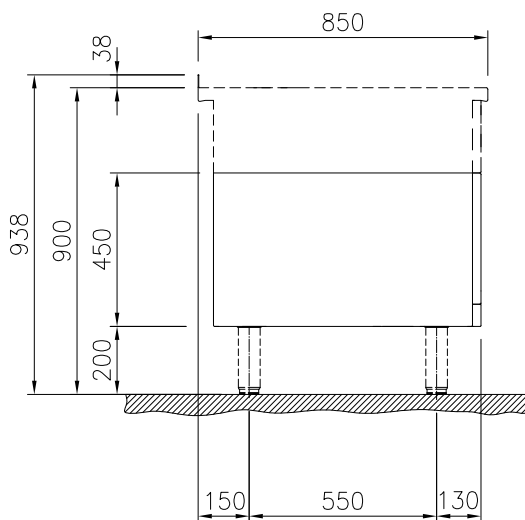

Front

Viktig information

Yttermått, bredd	
588642 (MBINCAFOOO)	600 mm
Yttermått, djup	850 mm
Yttermått, höjd	450 mm
Skåputrymmets invändiga dimensioner (bredd):	340 mm
Skåputrymmets invändiga dimensioner (höjd):	330 mm
Skåputrymmets invändiga dimensioner (djup):	740 mm
Nettovikt:	19 kg

Sida

Topp